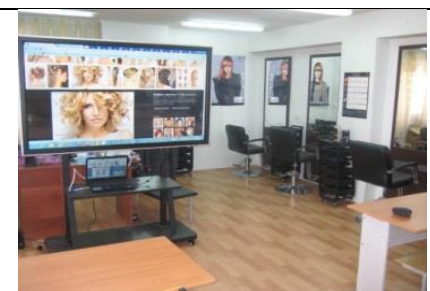

Мастерская № 3 каб 501

1	аппарата для сушки волос	2013г	1
2	электротитан	2013г	1
3	персональный компьютер тип 3(моноблок)	2013г	1
4	Интерактивная LED панель, ноутбук	2013г	1
5	доска маркерная	2013г	1
6	зеркало для парикмахера	2013г	2
7	зеркало для парикмахерских настенное	2013г	7
8	кресло парикмахерское	2013г	10
9	Кресло-мойка парикмахерская	2013г	1